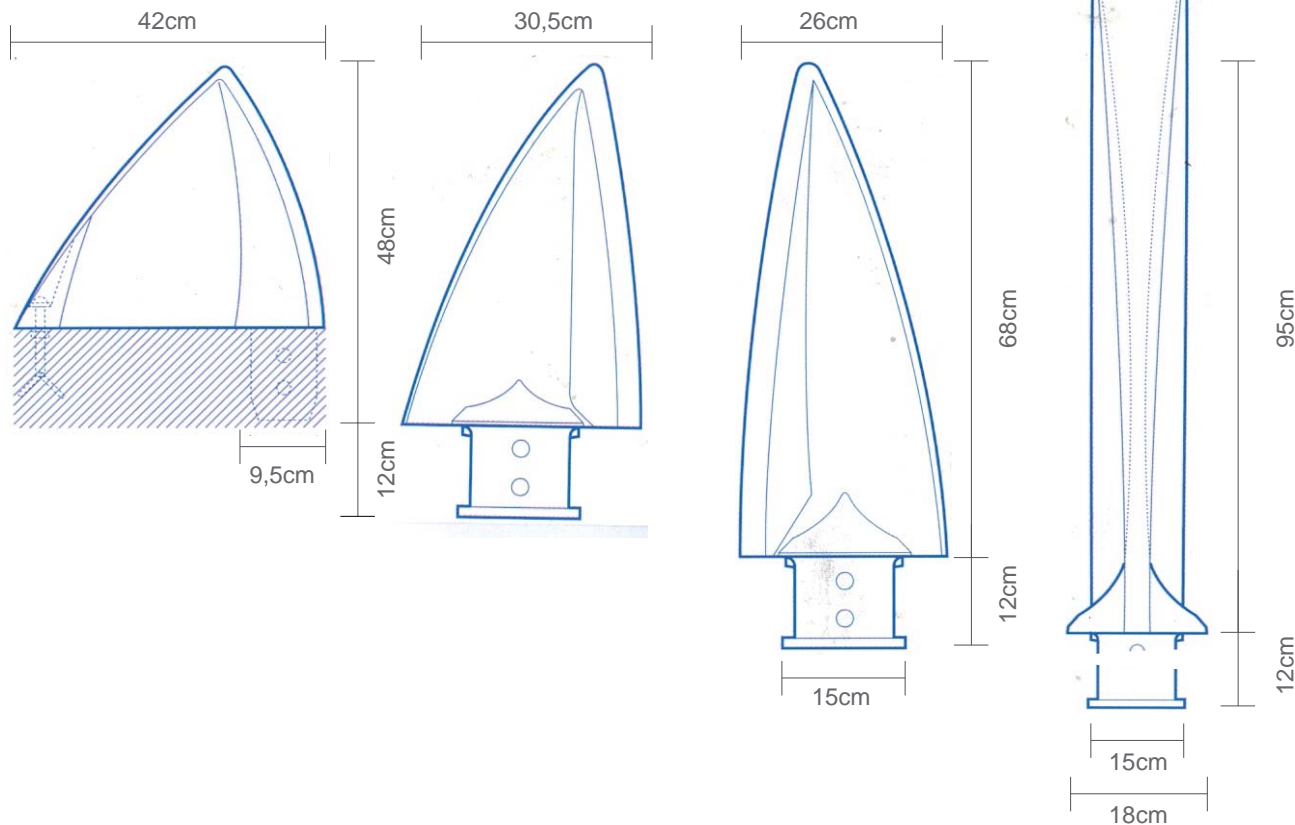

Die Absperrpoller der Produktlinie Delta sind gefertigt aus Gusseisen. Die Oberfläche wird kugelgestrahlt und anschließend spritzverzinkt. Danach erfolgt die Lackierung mit 2-Lagen Polyurethanlack. Der Farbton ist frei wählbar gemäß RAL-Farbkarte.

Poller Delta T36

Höhe über Boden 36 cm
Gewicht 23 KG

Befestigung:

Zum festen Einbau
Bestellnr. 1105

Herausnehmbar durch
Verschraubung
Bestellnr. 1106

Poller Delta T48

Höhe über Boden 48 cm
Gewicht 30 KG

Befestigung:

Zum festen Einbau
Bestellnr. 1107

Herausnehmbar durch
Verschraubung
Bestellnr. 1108

Poller Delta T68

Höhe über Boden 68 cm
Gewicht 34 KG

Befestigung:

Zum festen Einbau
Bestellnr. 1109

Herausnehmbar durch
Verschraubung
Bestellnr. 1110

Poller Delta T95

Höhe über Boden 95 cm
Gewicht 40 KG

Befestigung:

Zum festen Einbau
Bestellnr. 1111

Herausnehmbar durch
Verschraubung
Bestellnr. 1112

Poller Delta T36 versenkbare halbautomatisch

Höhe über Boden 36 cm
Bodengehäuse aus nicht rostendem Stahl mit speziellem Verriegelungssystem.
Bodenabschluss im Bronzedesign mit Abstreifring
Schließung über Dreikantschlüssel DIN 3223